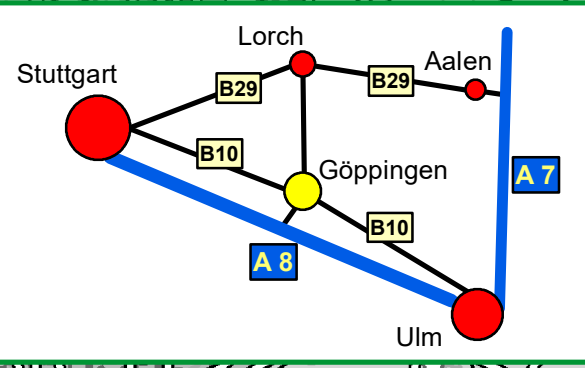

GÖPPINGEN

von Lorch/Remstal

von Hohenstaufen

Kreisimpfzentrum
Werthalle Stauferpark

Bahnhof Göppingen

Roßbachstraße

B10 Ausfahrt
Eislingen-West

B10 von
Göppingen/Stuttgart

B10 von
Geislingen/Ulm

Kreisimpfzentrum (KIZ)
Werthalle Stauferpark

Maßstab 1:20.000
Erstellt am 24.02.2021

Landratsamt Göppingen
GIS-Stelle
Lorcher Str. 6
73033 Göppingen

Stand der Geobasisinformationen:
DTK50: 09/2020