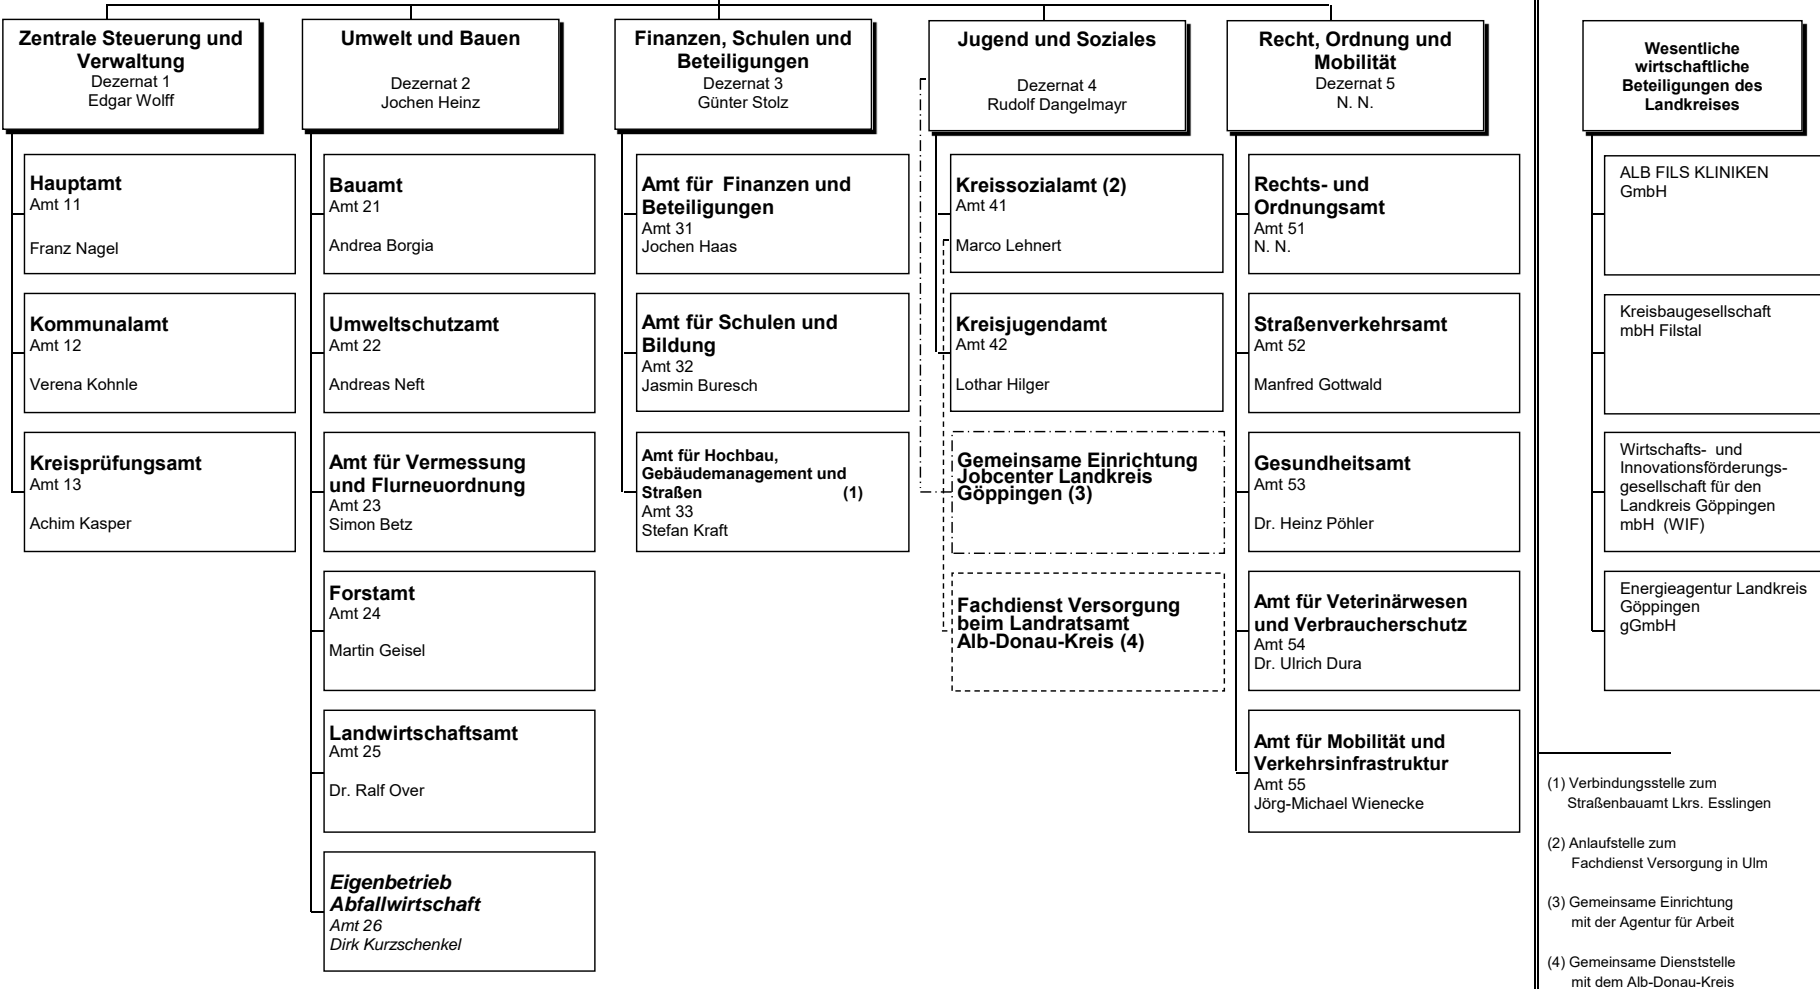

**Organigramm
Landratsamt
Göppingen**

Maï 2021

(1) Verbindungsstelle zum Straßenbauamt Lkrs. Esslingen
 (2) Anlaufstelle zum Fachdienst Versorgung in Ulm
 (3) Gemeinsame Einrichtung mit der Agentur für Arbeit
 (4) Gemeinsame Dienststelle mit dem Alb-Donau-Kreis